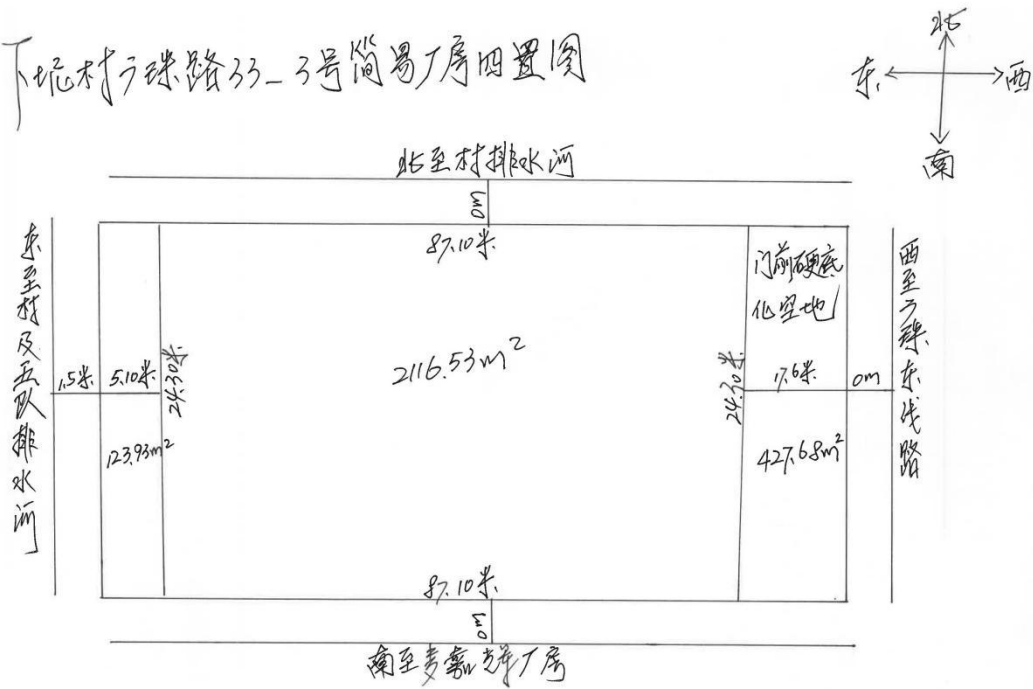

下坭村广珠路 33-3 号简易厂房标的物现状及四至图

下坭村万珠路33-3号简易厂房四置图

2023.9.27.