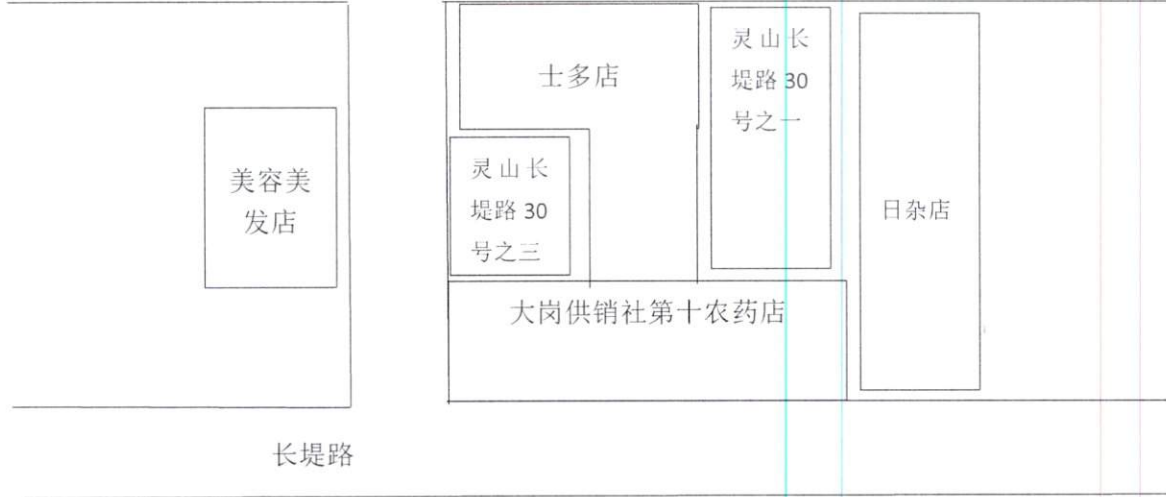

灵山长堤路 30 号之一平面图

迎宾旅业

环城西路

东至日杂店，南至大岗供销社第十农药店，西至士多店，北至环城西路